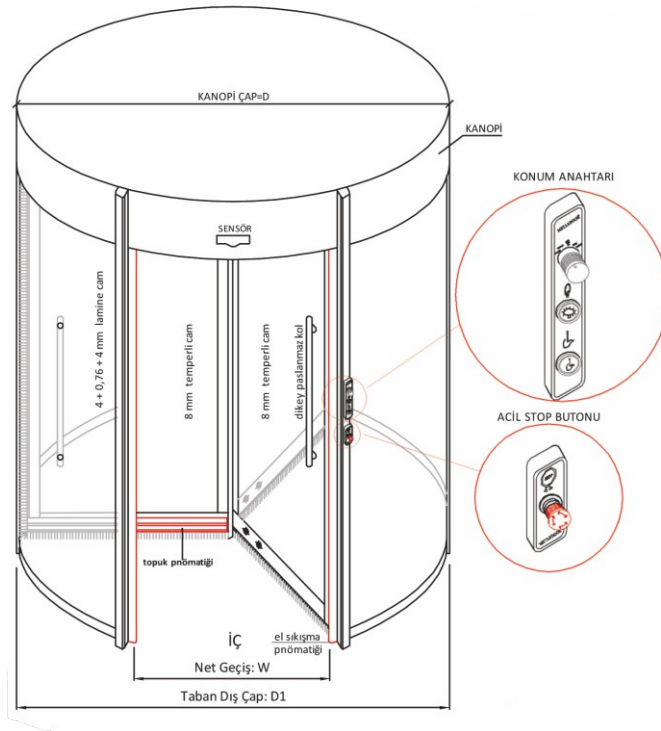

Size gerçek bir konfordan bahsediyoruz; El değmeden açılan, ısı kaybını önleyen, çok fonksiyonlu çalışabilen, kullanıcı dostu bir konfor.

DÖNER KAPI

rahat kullanım, güvenli geçiş

Fotoselli Döner Kapı, yoğun giriş çıkışlarda hızlı sirkülasyon yaparak içerdeki mevcut ısı değerini korumasının yanı sıra giriş çıkışlarında daha rahat hale getirmektedir. Sıkışmayı algılayan sensör sistemleri sayesinde insan güvenliğini ön plana çıkarmaktadır.

ürün bilgileri

Özellikler	Standart
Motor	AC 0,25 kw, 1300d/dk, 50-60 Hz
İşlemci	Siemens
Yan sabit ve kanat doğrama	Özel tasarım alüminyumdan mamul
Kanopi konstrüksiyon	Özel tasarım alüminyumdan mamul
Kanopi yüksekliği	Stan. 300 mm, özel üretim min:250 mm
Geçiş yüksekliği	2100 - 3000 mm
Çap	2000 - 3600 mm
Kanat sayısı	3 yada 4
Sabit yan doğrama camları	4+0,76+4 mm lamine şeffaf cam
Kanat camları	8 mm temperli şeffaf cam
Alüminyum konstrüksiyon	Naturel mat eloksal yada standart elektostatik toz boya
Kanat kolları	Paslanmaz 30 mm yatay yada dikey boru kol
Kilitleme	Manuel 2 adet veya elektromanyetik motor kilidi
Cam alüminyum arası sızdırmazlık	EPDM fitil ile
Kanat ile sabit bölge sızdırmazlık	Atkılı fırça ile
Radar	Mikrodalga 2 adet
Hız kontrolü	Standart
Engelli geçiş sistemi	Standart
El sıkışma emniyet pnomatikleri	Girişte çıkışta sağlarda 1'er adet
Topuk pnomatikleri+	Tüm kanatlarda alt eteklerde
Pozisyon sensörleri	Standart
Kış modu	Standart
Gece modu	Standart
Sürekli dönme modu	Standart
Push & Go sistemi	Standart