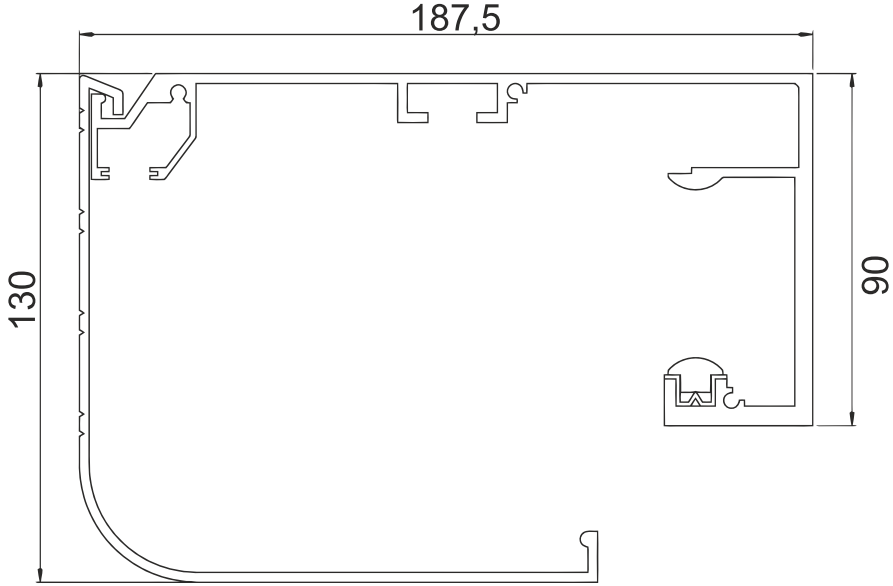

yandan bakış

önden bakış

arkadan bakış

ürün bilgileri

Tip	RAPID 1	RAPID 2
Maksimum kanat ağırlığı	200 Kg	200+200 Kg
Güç kaynağı	230 V 50/60 Hz	
Motor gerilimi	24 V DC	
Kontrol ünitesi	MTF 16	
Maksimum güç	100 W	
Açma Süresi	40 cm/sn	80 cm/sn
Kapama Süresi	30 cm/sn	60 cm/sn
Çalışma sürekliliği	100%	
Limit siviç tipi	Encoder	
Yavaşlama	Var	
Manuel kullanım	El ile açıp kapama	
Çalışma sıcaklığı	-20°C min +70°C max	