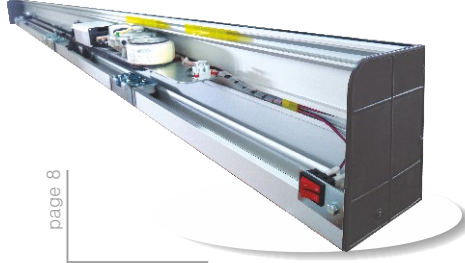

SİZE SUNDUĞUMUZ; EN ÜST DÜZEY GÜVENLİK

page 8

PEER SERİSİ