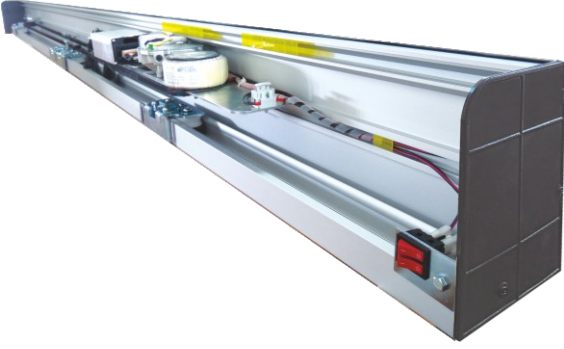

PEER SERİSİ

minimum ısı kaybı

Sıcak ve soğuk hava koşullarında iç mekan sıcak ve soğuk kaybını minimuma indirir. Soğuk havalarda kış konumu, dış veya iç radar iptal edebilme özelliği, şifre paneli, proximitkart gibi radar kullanılmayan yerlerde elle açılmama özelliği mevcuttur.