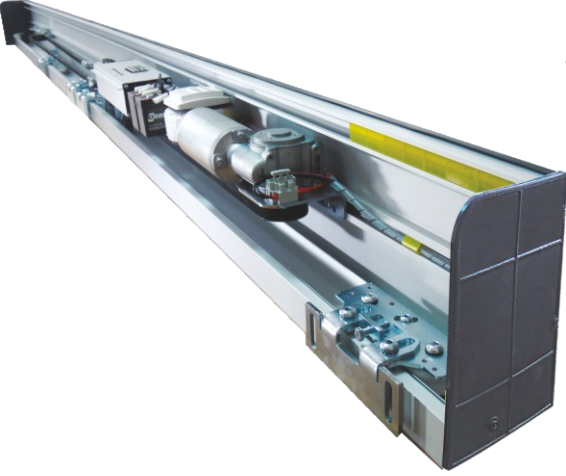

RAPID SERİSİ

daha güçlü

Güçlendirilmiş motor ve kontrol paneli sayesinde daha ağır şartlarda yoğun kullanımlara uygun olarak tasarlanmıştır. Akü sistemi ile elektrik kesintilerinde çalışmaya devam ederek kullanıcıyı mağdur etmez. Sıcak ve soğuk hava koşullarında iç mekan sıcak ve soğuk kaybını minimuma indirir.