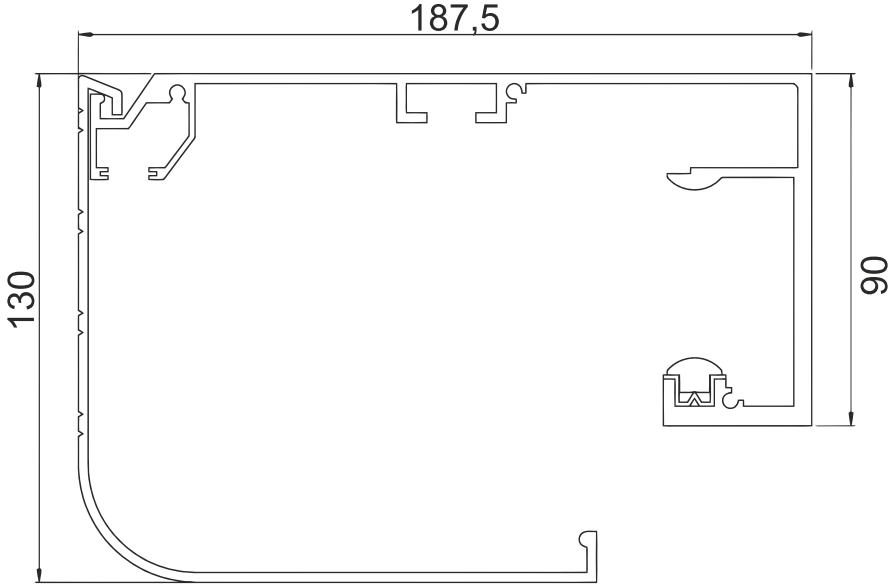

yandan bakış

önden bakış

arkadan bakış

ürün bilgileri

Tip	PEER 1	PEER 2
Maksimum kanat ağırlığı	125 Kg	125 + 125 Kg
Güç kaynağı	230 V 50/60 Hz	
Motor gerilimi	24 V DC	
Kontrol ünitesi	TRW100	
Maksimum güç	70 W	70 W
Açma Süresi	40 cm/sn	80 cm/sn
Kapama Süresi	30 cm/sn	60 cm/sn
Çalışma sürekliliği	100%	
Limit siviç tipi	Encoder	
Yavaşlama	Var	
Manuel kullanım	El ile açıp kapama	
Çalışma sıcaklığı	-20°C min +70°C max	