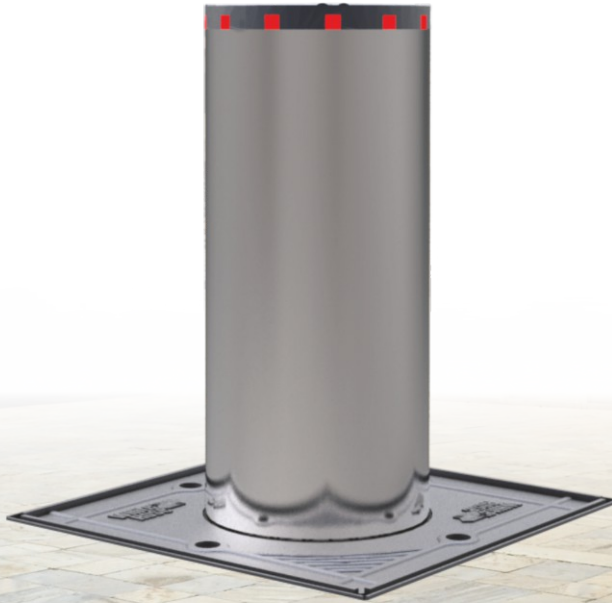

MANTAR BARIYER SİSTEMLERİ

hem kullanışlı, hem güvenli