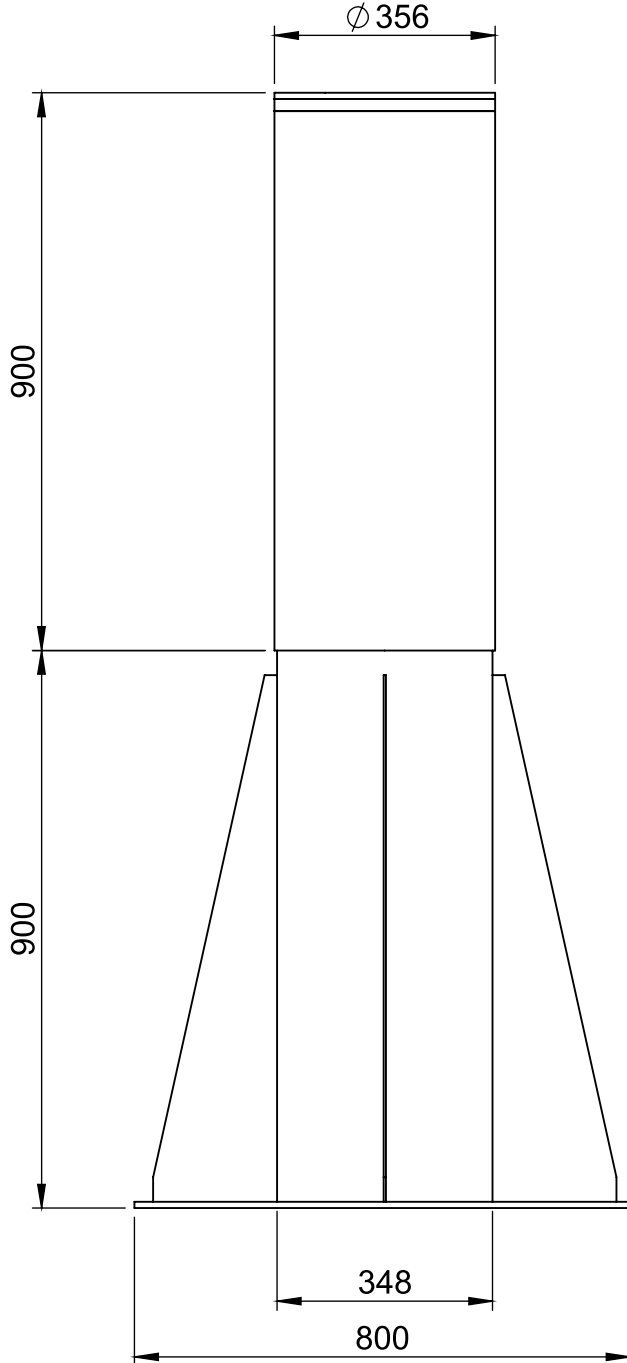

ürün bilgileri