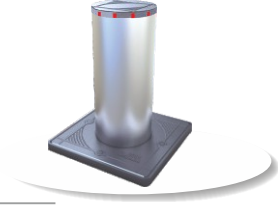

TANK PL SERİSİ
MANTAR BARIYER

page 14