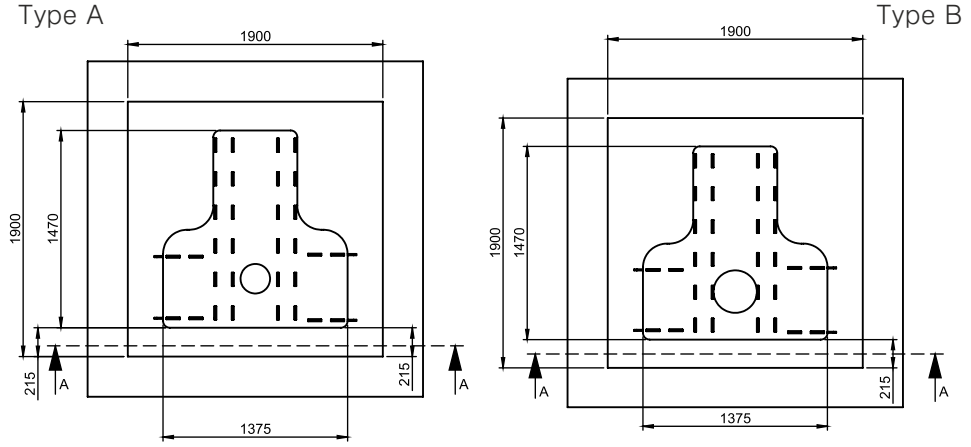

ürün bilgileri