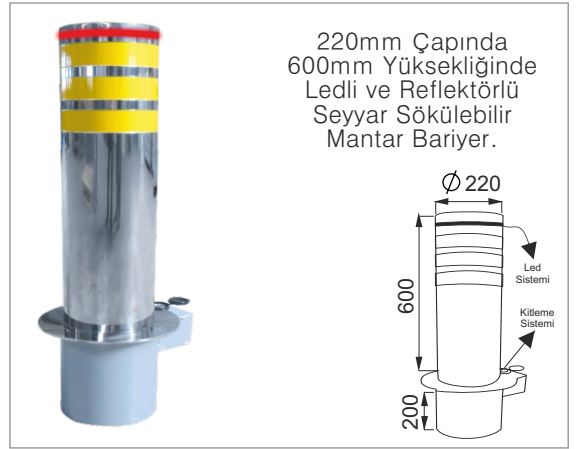

SABİT VE MANUEL MANTARLAR HAYATINIZI KOLAYLAŞTIRIR