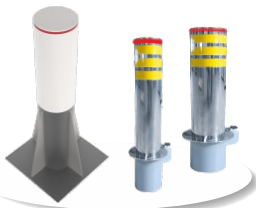

SABİT VE MANUEL
MANTARLAR