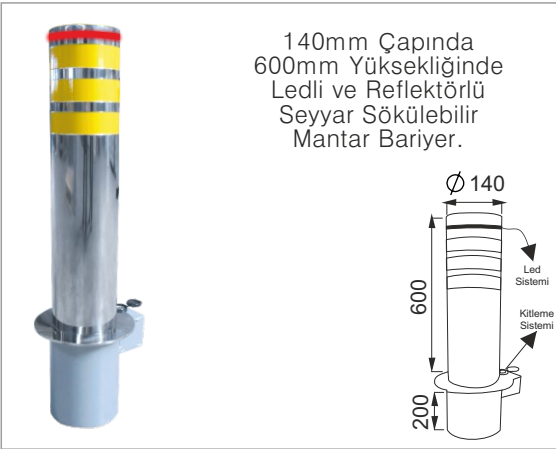

SABİT VE MANUEL MANTARLAR HAYATINIZI KOLAYLAŞTIRIR