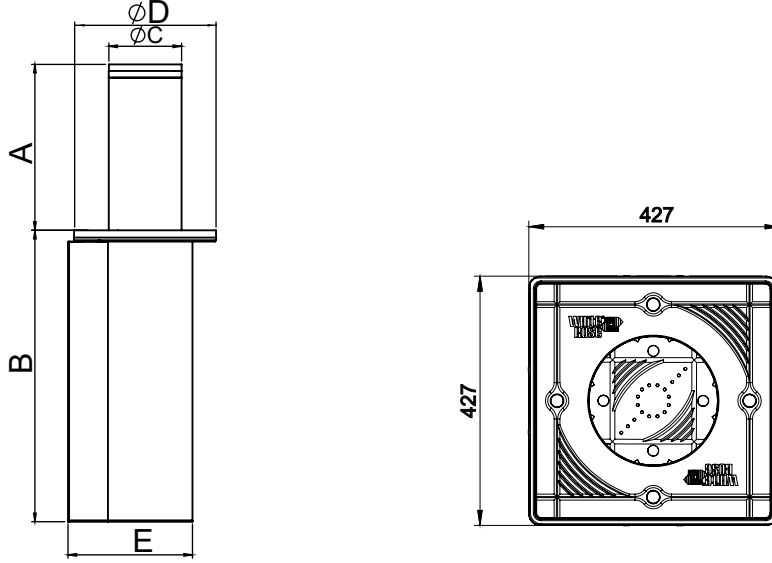

Üstten bakış

ürün bilgileri

Hareketli Kısım	A / mm	B / mm	C / mm	D / mm	E / mm
50 Açılır	500	850	220	416	375
60 Açılır	600	950			
70 Açılır	700	1050			
80 Açılır	800	1150			
90 Açılır	900	1250			
100 Açılır	1000	1350			