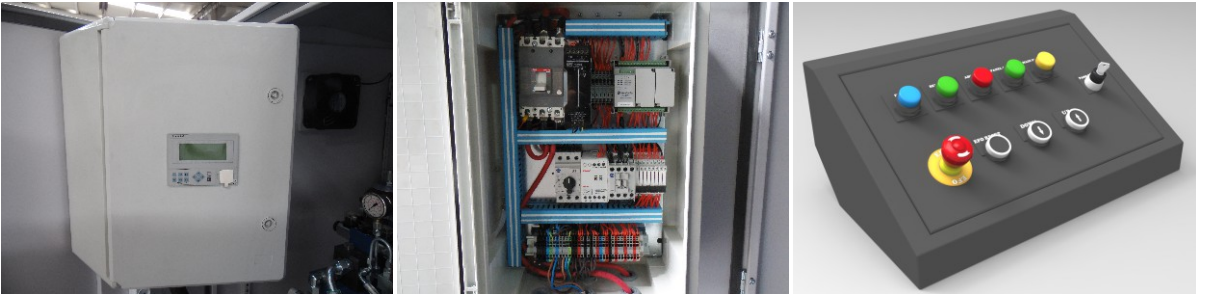

Kontrol Paneli

Tüm bu konforun tek bir yöneticisi var... Kontrol Paneli. Sistemin kalbi durumundaki kontrol paneli sizin için geliştirdiğimiz teknolojinin can damarıdır. Gerek çalışma performansı, gerekse yönetim sistemi tek bir çatı altında toplanmış bu panelden gücünü almaktadır. Çalışma ünitesinin yoğun çalışma temposu ile gerçekleştirebilecek ısınma problemini algılayarak havalandırma sirkülasyonunu aktif ederek sistemin verimli çalışmasına olanak sağlar. Aynı zamanda kontrol paneli gelebilecek yüksek voltaj dirençlerinde hareket ünitesinin zarar görmesini engeller. Tüm bunların yanı sıra uzaktan yönetilebilme özelliği sayesinde güvenliğinizi en üst düzeye çıkarabilirsiniz.