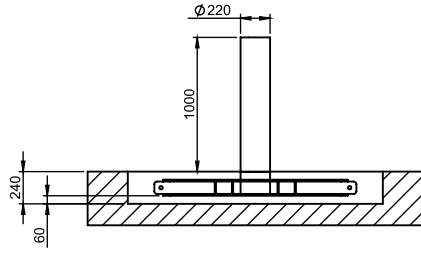

ürün bilgileri