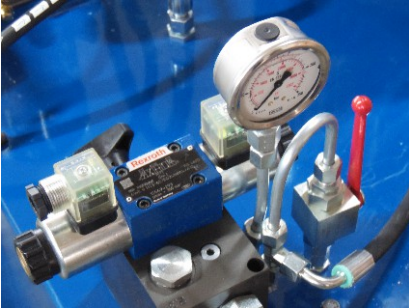

Size sunduğumuz güvenlik uzmanının makine dairesindeki performans, bizim yüzümüzü kara çıkarmıyor. Sağlamlık ve uyumlu teknolojinin bir araya geldiği hidrolik ünite, bitmeyen gücünü aslında sizden alıyor.