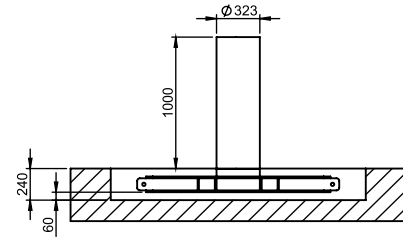

ürün bilgileri