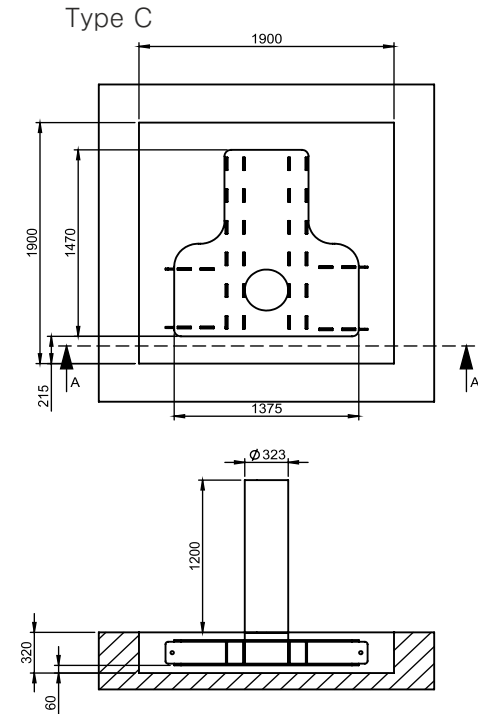

ürün bilgileri