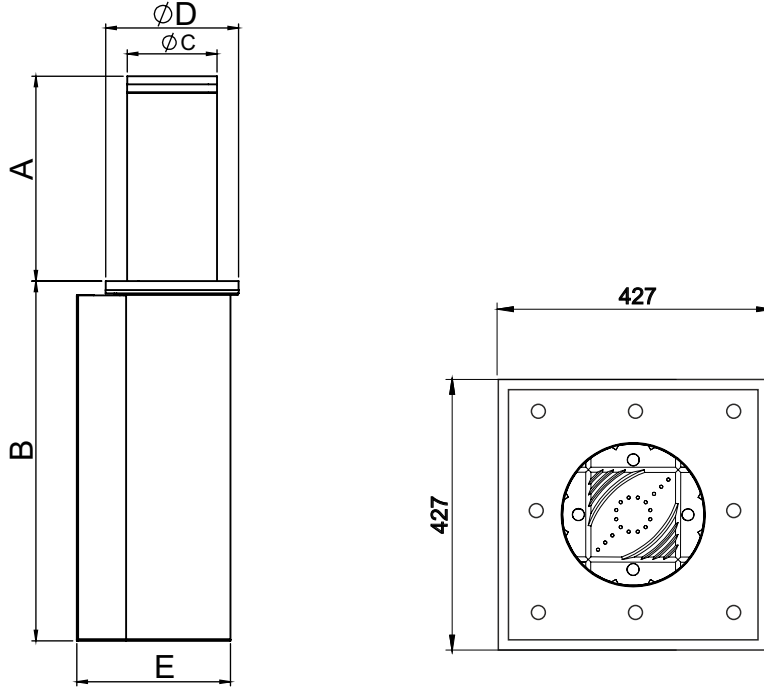

Üstten bakış

ürün bilgileri

Hareketli Kısım	A / mm	B / mm	C / mm	D / mm	E / mm
70 Açılır	700	1150	220	350	375
80 Açılır	800	1250			
90 Açılır	900	1350			
100 Açılır	1000	1450			
110 Açılır	1100	1550			
120 Açılır	1200	1650			