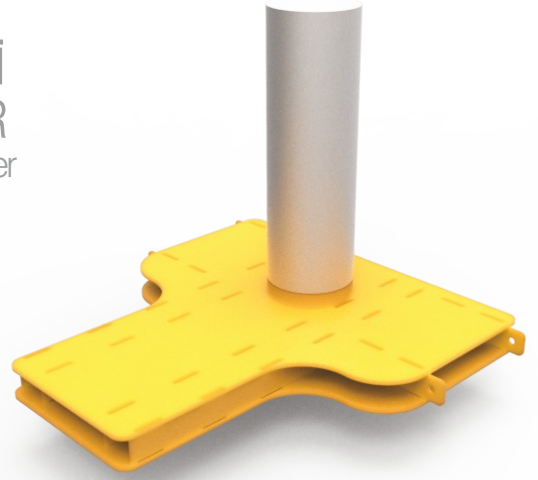

GÜVENLİĞİNİZ YARIM KALMASIN

Road Blocker'ın kesintisiz konforunun temelinde aslında birazda gelişmiş akü özelliği yatıyor. Bu temel özellik bizim güvenliğinize verdiğimiz önemin bir kanıtı olsa gerek. Elektrik kesintilerinde bile sizi korumaya ara vermiyor.

SAFE SERİSİ SABİT MANTAR BARIYER

güvenli şehirler

Yaya sirkülasyonunun yoğun olduğu yerlerde bulunan plaza, alışveriş merkezleri vb. mekanların güvenliğini sağlamak için o mekanların etrafına uygulanan ve zemine sabitlenen hareketsiz mantarlardır. Uygulama sırasında zemin derinliğinin daha az kazılarak montajlanması sayesinde yer altı hasarlarının önüne geçilmektedir.

ürün bilgileri

SBL-1 SABİT MANTAR BARIYER

şehrinizdeki koruyucu

Safe Serisi gibi yaya sirkülasyonunun yoğun olduğu yerlerde bulunan plaza, alışveriş merkezleri vb. mekanların güvenliğini sağlamak için o mekanların etrafına uygulanan ve zemine sabitlenen hareketsiz mantarlardır. Özellikle kötü niyetli araçların girişini engellemek için geliştirilmiş SBL-1 Sabit Mantar Bariyer sağlam yapı ve montajıyla kullanıcıyı her zaman korumaya hazırdır.