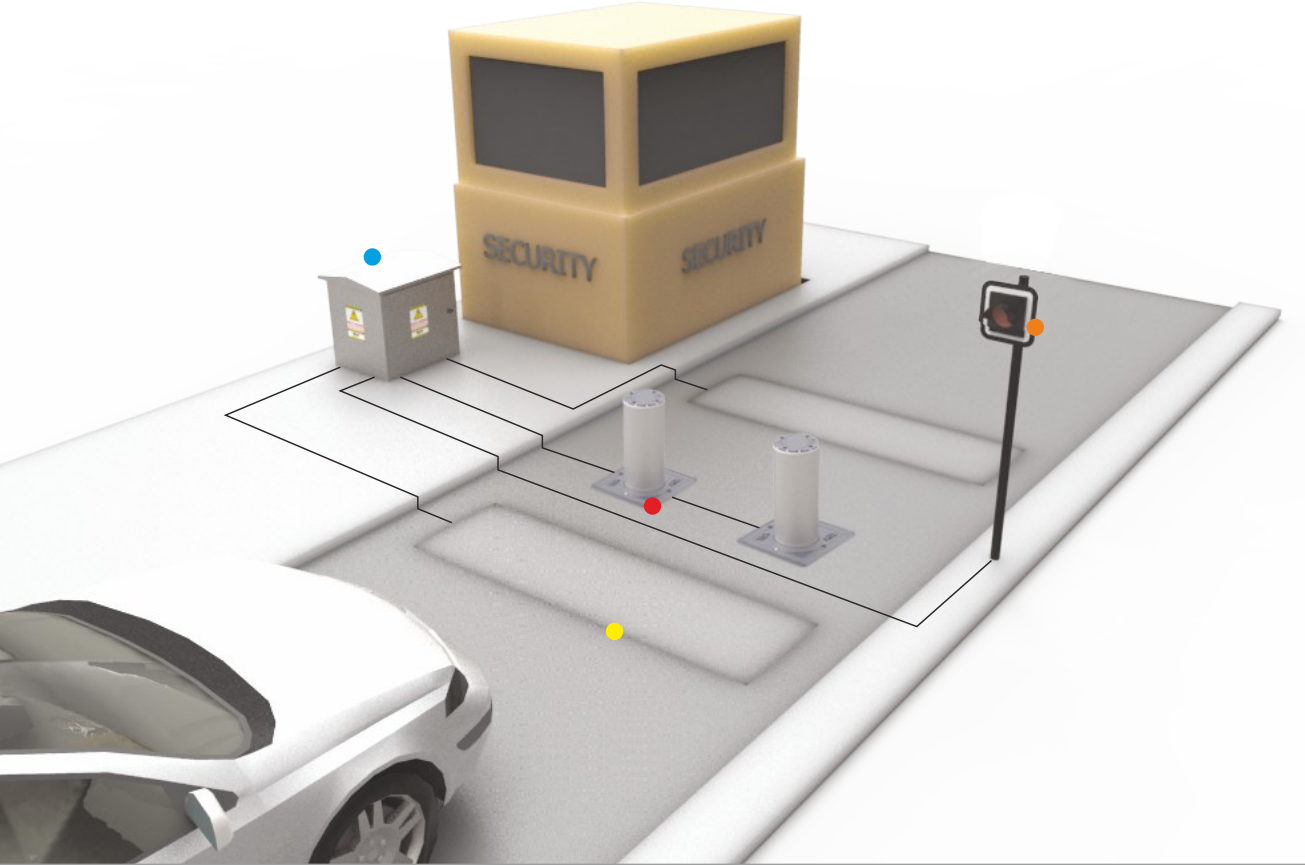

ANILARINIZDA YER ALACAK KADAR
SAMİMİ VE GÜVENLİ

MANTAR BARIYER SİSTEMLERİ NEDİR?

İnsanları koruyan güvenlik ürünlerimizin bir bölümüdür. Mantar Bariyerler hem estetik, hem güvenli olmalarıyla dikkat çekmektedir. Sağlamlığını çoğu kez ıspatladığımız Mantar Bariyerler hidrolik olarak üretilebildiği gibi, manuel olarak üretilen ürünlerimizdendir. Mantar bariyerler diğer güvenlik ürünlerimiz gibi şehrinize ve güvenliğinize değer verir. Hidrolik mantarlarımız tepesindeki led ışıklarıyla uygulandığı ortama değer katar ve bu normal kişi ve araçlarda yanlışlıkla oluşabilecek kazalara karşı uyarıcı özelliğe sahiptir. Zemine yanyana ve belirli aralıklarla uygulanırlar ve yerden yukarıya doğru çıkıp yolu araç geçişine kapatarak o bölgede geçiş izni ve güvenliğini sağlamaktadırlar. Ayrıca şehirlerin tarihi bölgelerindeki turistik değeri olan yerlerin yayalaştırma projelerinde rol alarak o bölgelerin araç trafiğine kapatılıp daha güvenli hale getirilmesinde en çok tercih edilen teknolojik ve profesyonel sistemlerdir.

ZAMANIN DEĞERİNİ BİLİYORUZ...

Hayat, zamanla yarışın baş aktörüdür. Biz zamanımızı iyi kullanıp zamanınızı almamak için çalışıyoruz. Mantar Bariyer çeşitlerimiz sizi zamandan tasarruf ettirmeyi başaracak yapıda geliştirildi. 3-6 saniye arasında açılabilen Hidrolik Mantar Bariyerler sizi bekletmeyi sevmez. Kapanırken de aynı özveriyi göstermesi güvenliğin tekrar kısa sürede ele alındığının kanıtıdır. Yıllardır her türlü ihtiyaca cevap vermesi için sürekli geliştirdiğimiz Mantar Bariyerler, zaman geçtikçe aynı özveri ve yenilenen teknoloji sistemiyle kullanıcılarını memnun etmeyi bilmiştir.

TEKNOLOJİMİZE HAYRAN KALACAKSINIZ

● Mantar Bariyer

● Hidrolik Ünite

● Trafik Lambası

● Loop Dedektör

GÜVEN VEREN TEKNOLOJİ

Tüm Mantar Bariyer sistemlerimizi daha detaylı tanımak sizin tüm ihtiyaçlarınızı çözecektir. Bunun için sizi web sitemize davet ediyoruz.