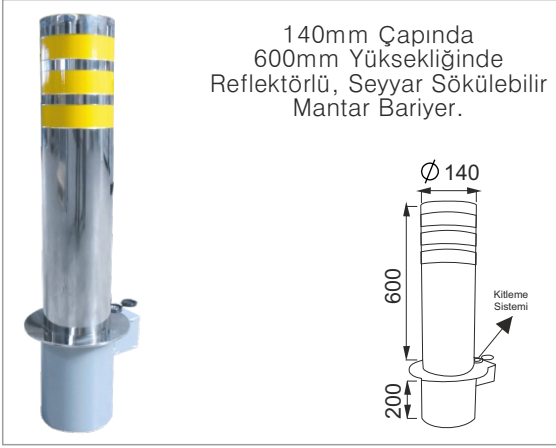

SABİT VE MANUEL MANTARLAR HAYATINIZI KOLAYLAŞTIRIR