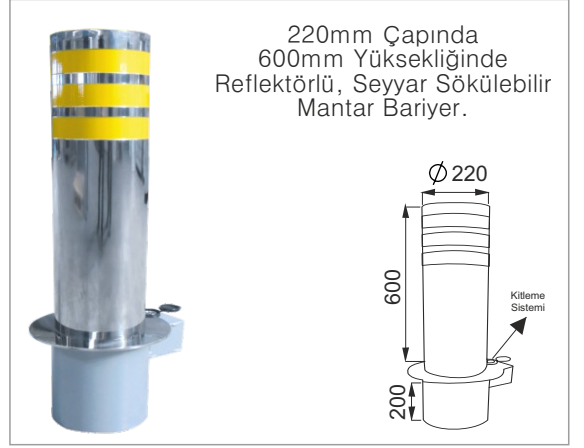

SABİT VE MANUEL MANTARLAR HAYATINIZI KOLAYLAŞTIRIR