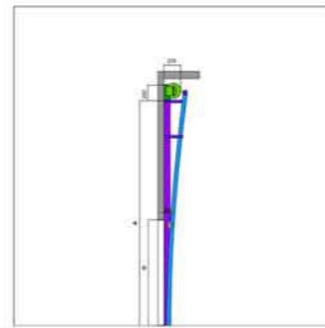

VL Giyotin Yataklama