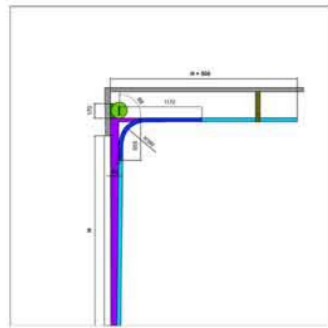

Endüstriyel kapı sistemleri panellerin içerisinde bulunan 4 cm kalınlığındaki poliüretan malzeme sayesinde izolasyon sağlar. Ortam havasını muhafaza ettiği için enerji maliyetiniz minimuma inmiş olur.

Servis kapısı yapıldığı takdirde, endüstriyel kapı tamamen açılmadan yaya geçişi sağlandığı için motorun ömrü uzar ve enerji kaybı azalmış olur.

Teknik Özellikler			
Panel : Secur-Pan 495 /42			
Kalınlık: 42 mm		K, Total: 0,78 W/m²/K	
Ağırlık			
Çelik		Alüminyum	
Kg/m : 5,56	Kg/m² : 11,12	Kg/m : 3,21	Kg/m² : 6,42
Tolerans			
Kalınlık: +2	Uzunluk: +5	Eğim: +2	Hıza: +2
Yangına Reaksiyon Sınıfı		Akustik Yutma	
0-2		R W(C,Ctr)=23(-2;-3) dB	

Teknik Özellikler			
Panel : Secur Pan 615 /42			
Kalınlık: 42 mm		K, Total: 0,78 W/m²/K	
Ağırlık			
Çelik		Alüminyum	
Kg/m : 6,55	Kg/m² : 10,74	Kg/m : 3,74	Kg/m² : 6,11
Tolerans			
Kalınlık: +2	Uzunluk: +5	Eğim: +2	Hıza: +2
Yangına Reaksiyon Sınıfı		Akustik Yutma	
0-2		R W(C,Ctr)=23(-2;-3) dB	

NL Standart Yataklama