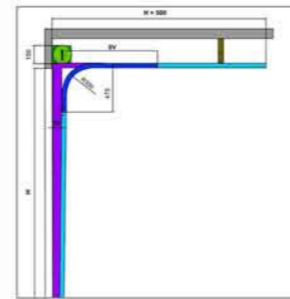

Düşük Yataklama

Standart Yataklama

**Access kontrol sistemleri ile uyumlu**

İstenilen boyutlarda üretilen kapılar, uzaktan kumanda, şifre panelli ve aracı algılayan loop dedektör gibi access kontrol sistemleri ile uyumlu çalışır.