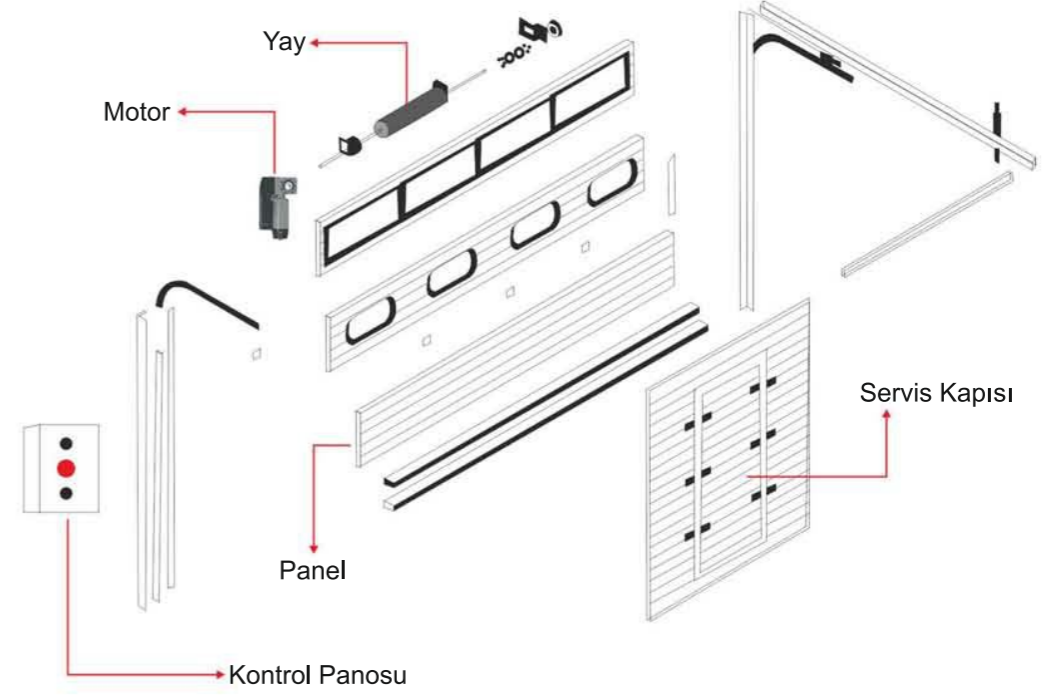

Hem güçlü hem güvenli

Ürünlerimizde çarpmalara ve rüzgara karşı kapının dayanıklılığını arttıran güçlendirici çelik takviyeli levhalar mevcuttur. Pinomatik güvenlik sistemi ile herhangi bir cisme çarpması halinde kapının durması ve yukarıya çıkması sağlanmaktadır.