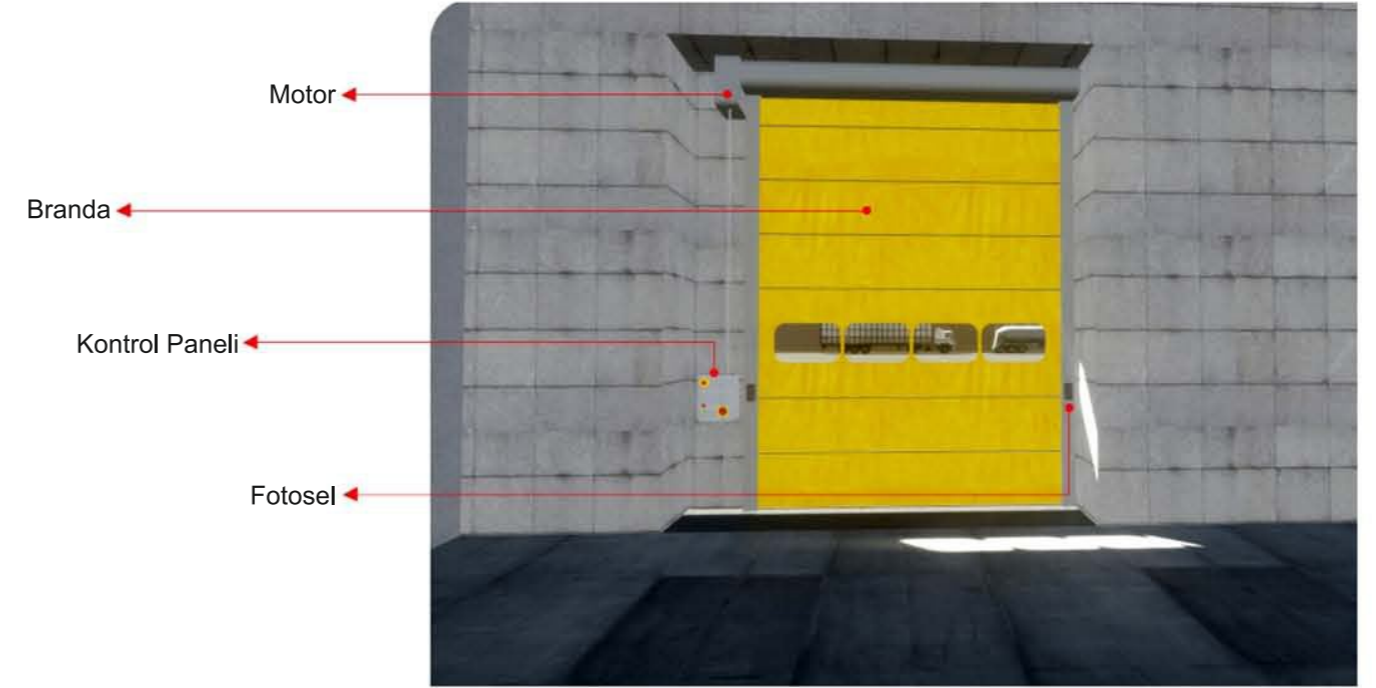

Güç Kaynağı	230V/380V 50/60 Hz
Çektiği Akım / A	3
Maksimum Tork / Nm	77
Açma Süresi m/sec	1/1,5
Koruma Sınıfı / IP	54
Çalışma Sürekliliği / %	100
Ortam Sıcaklığı/ °C	- 20 + 70 °C

Yüksek hızlı PVC branda kapılar, içi kumaş dokulu yüksek mukavemetli PVC malzemeden imal edilmektedir. İzolasyon seviyeleri seksiyonel kapılar kadar olmasa da sürekli çalışarak hava akımını azami ölçüde kesebildikleri için efektif sonuç verirler. Hem dış mekanda hem de iç mekanda tüm mesai süreniz boyunca durmadan çalışabilirler.