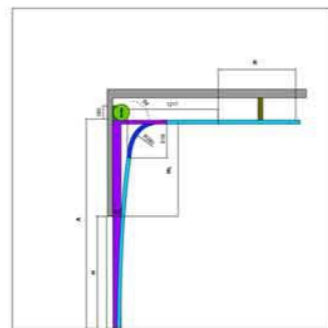

HL Yüksek Yataklama