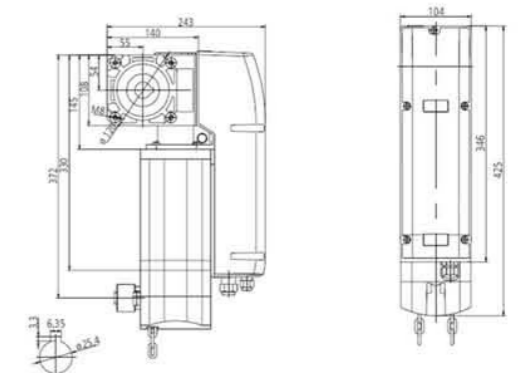

Endüstriyel kapı sistemleri panellerin içerisinde bulunan 4 cm kalınlığındaki poliüretan malzeme sayesinde izolasyon sağlar. Ortam havasını muhafaza ettiği için enerji maliyetiniz minimuma inmiş olur.

Servis kapısı yapıldığı takdirde, endüstriyel kapı tamamen açılmadan yaya geçişi sağlandığı için motorun ömrü uzar ve enerji kaybı azalmış olur.

Teknik Özellikler			
Panel : Secur-Pan 495 /42			
Kalınlık: 42 mm		K, Total: 0,78 W/m²/K	
Ağırlık			
Çelik		Alüminyum	
Kg/m : 5,56	Kg/m² : 11,12	Kg/m : 3,21	Kg/m² : 6,42
Tolerans			
Kalınlık: +2	Uzunluk: +5	Eğim: +2	Hıza: +2
Yangına Reaksiyon Sınıfı		Akustik Yutma	
0-2		R W(C,Ctr)=23(-2;-3) dB	

Teknik Özellikler			
Panel : Secur Pan 615 /42			
Kalınlık: 42 mm		K, Total: 0,78 W/m²/K	
Ağırlık			
Çelik		Alüminyum	
Kg/m : 6,55	Kg/m² : 10,74	Kg/m : 3,74	Kg/m² : 6,11
Tolerans			
Kalınlık: +2	Uzunluk: +5	Eğim: +2	Hıza: +2
Yangına Reaksiyon Sınıfı		Akustik Yutma	
0-2		R W(C,Ctr)=23(-2;-3) dB	

NL Standart Yataklama