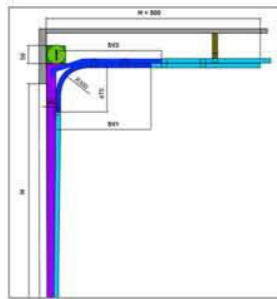

Düşük Yataklama